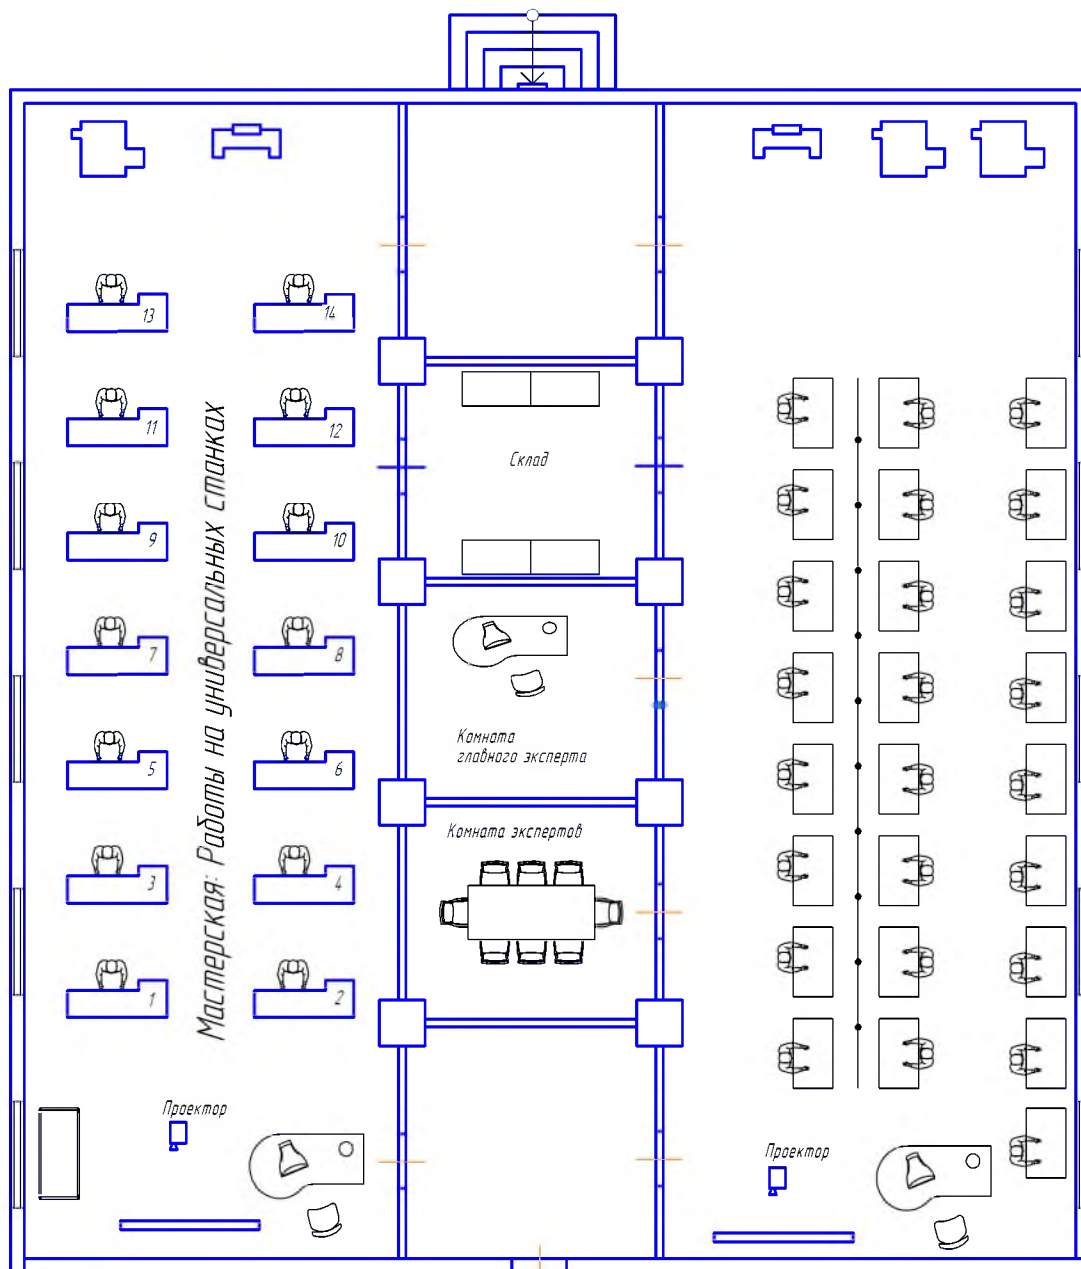

УТВЕРЖДАЮ
 директор ГАПОУ КРМК
 К.В. Мухаметов
 28.08.2019 год

ГАПОУ Казанский радиомеханический колледж

Схема размещения оборудования мастерской: Работы на универсальных станках

Площадь мастерской: 278 м²

Адрес: г. Казань, ул. Красного пожарника 1а

- Верстак слесарный с защитным ограждением
- Шкаф
- Стол контроля изделий
- Станок токарно-винторезный
- Станок вертикально-сверлильный
- Станок заточный

Подп. и дата